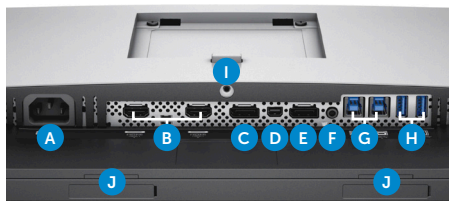

### Connectors

- A** AC Power
- B** HDMI/MHL
- C** DisplayPort (in)
- D** Mini DisplayPort
- E** DisplayPort (out)
- F** Audio line-out
- G** USB upstream (enable KVM)
- H** USB downstream
- I** Stand lock
- J** Dell soundbar mounting slots