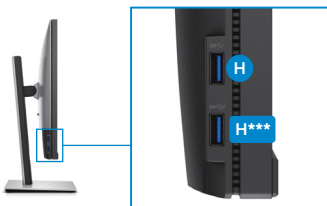

### Connectors

- A** AC Power
- B** HDMI/MHL
- C** DisplayPort (in)
- D** Mini DisplayPort
- E** DisplayPort (out)
- F** Audio line-out
- G** USB upstream (enable KVM)
- H** USB downstream
- I** Stand lock
- J** Dell soundbar mounting slots